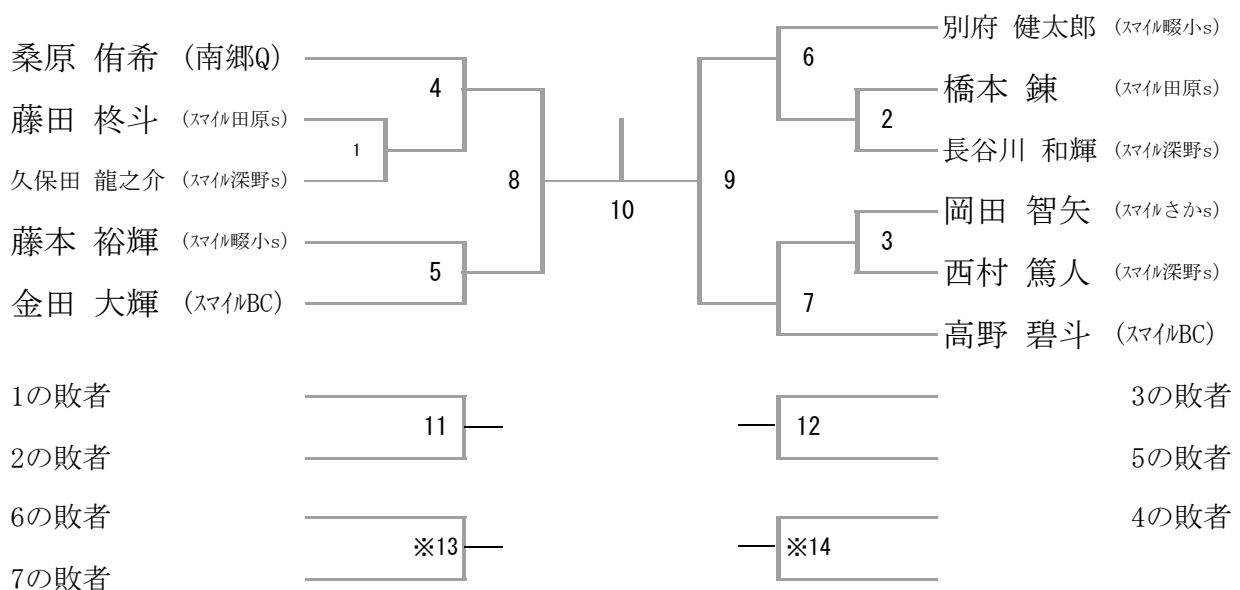

II 部小学5, 6年生男子シングルス (Cブロック)