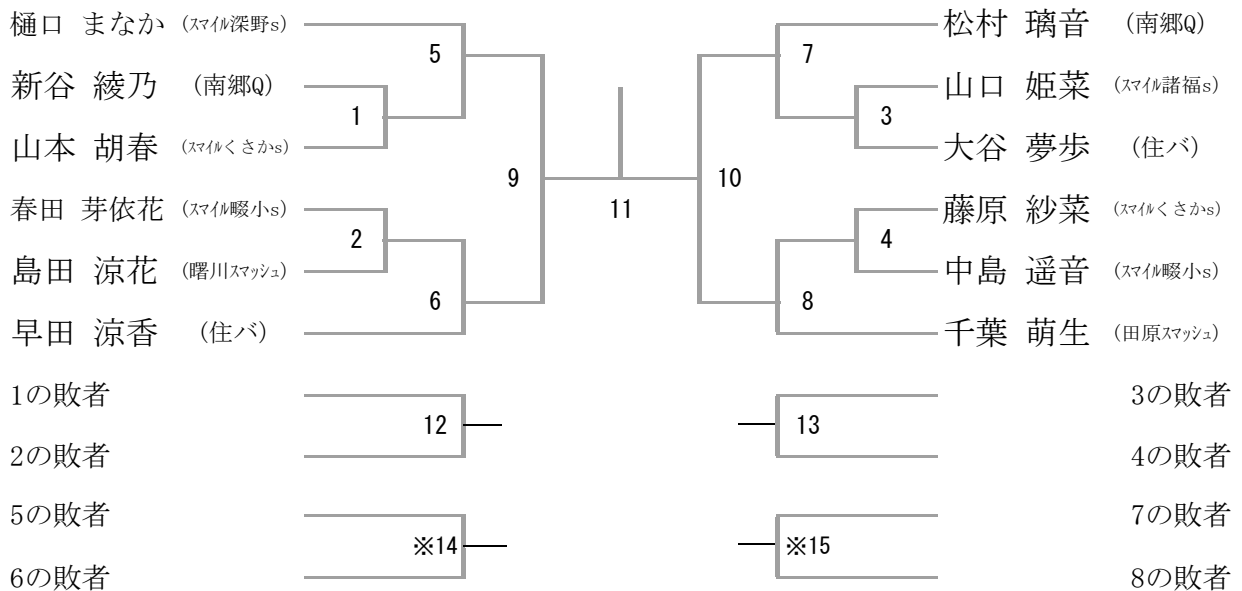

Ⅱ部小学5年生女子シングルス b (Lブロック)