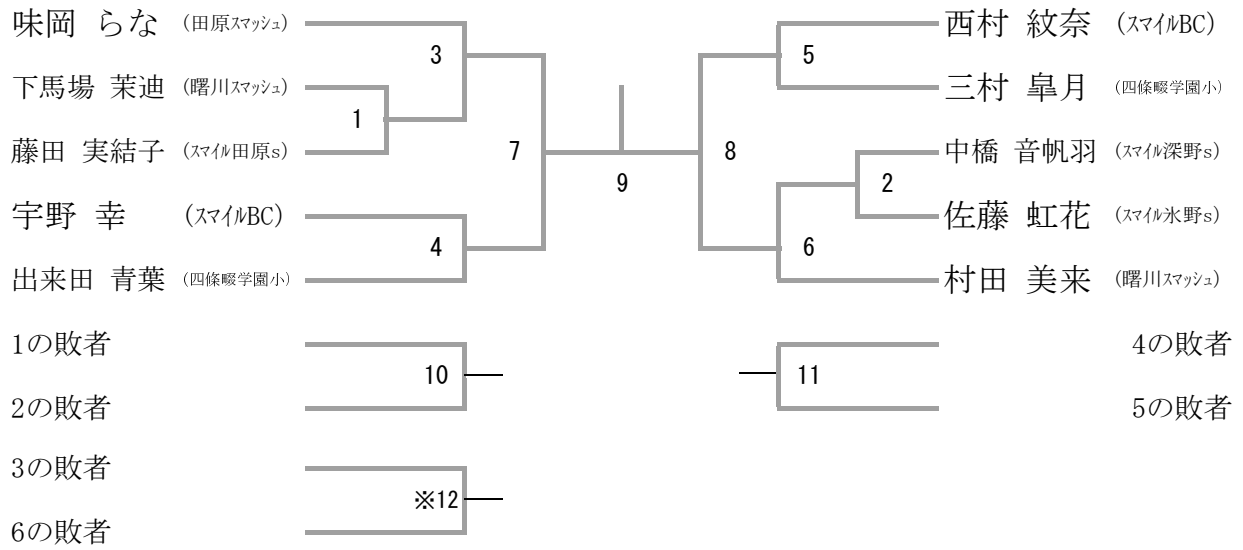

Ⅱ部小学4年生女子シングルス (Mブロック)