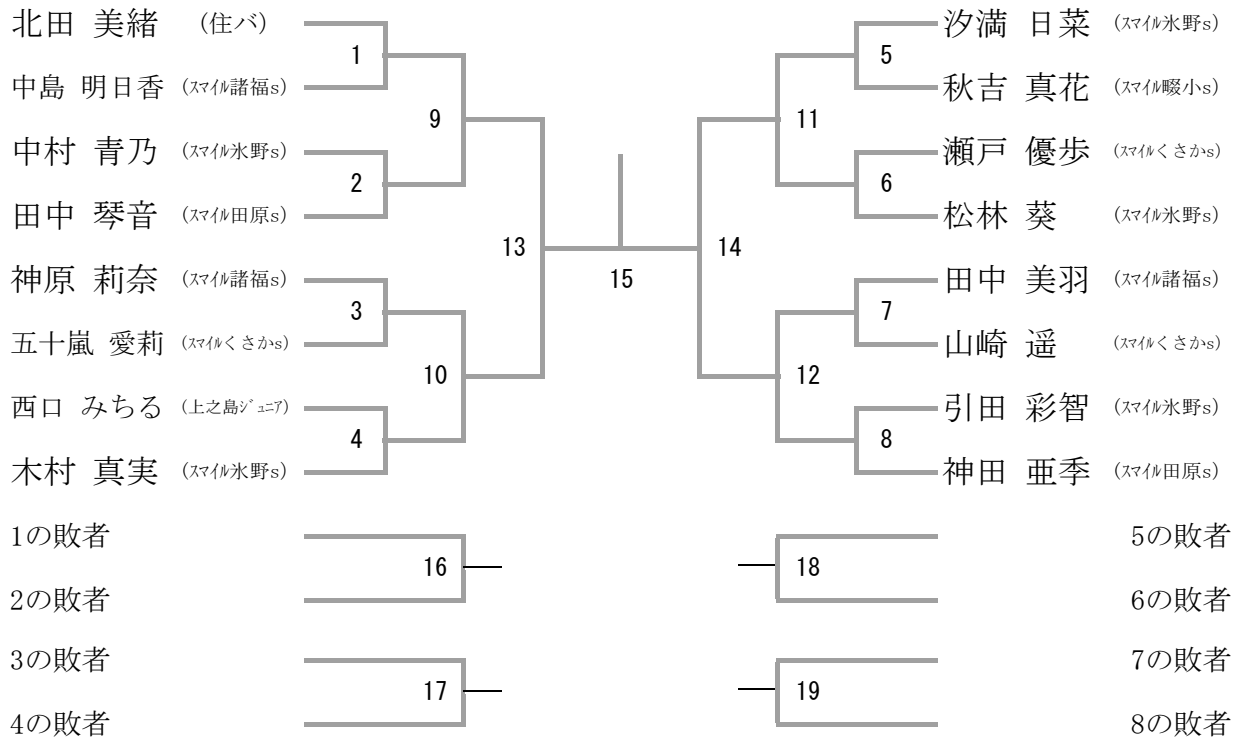

Ⅱ部小学6年生女子シングルスa (Hブロック)