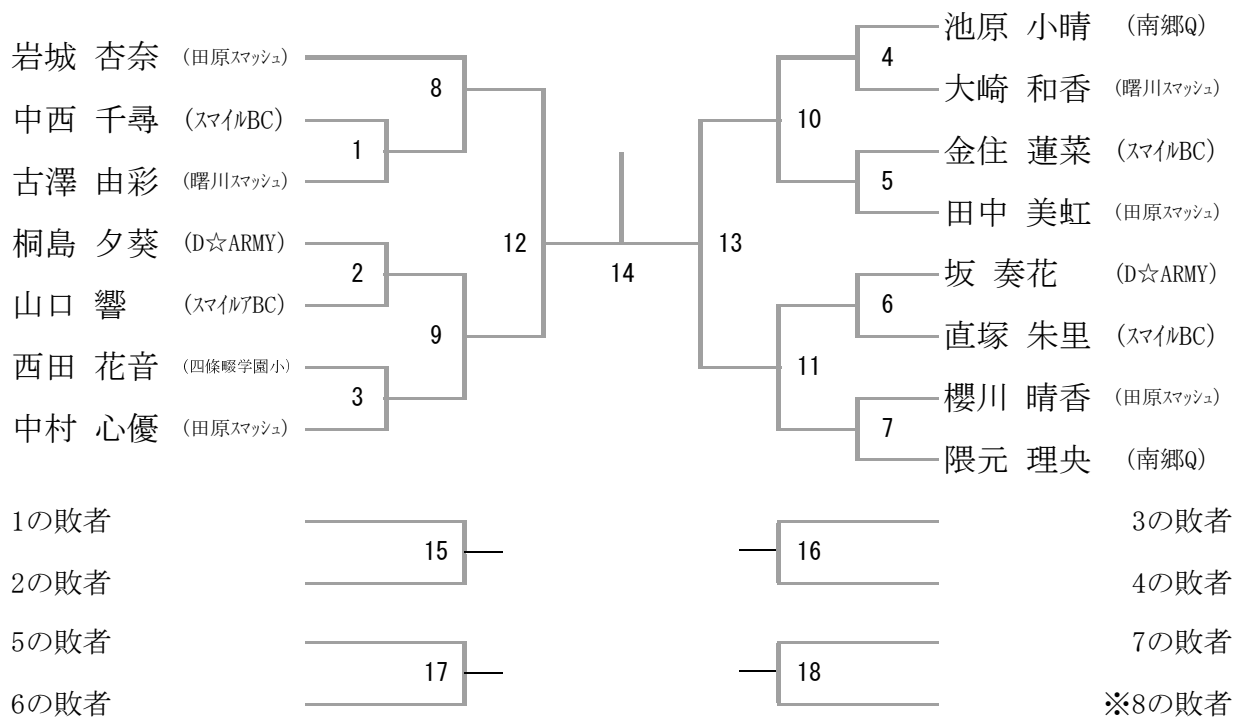

I部小学5, 6年生女子シングルスa (Eブロック)