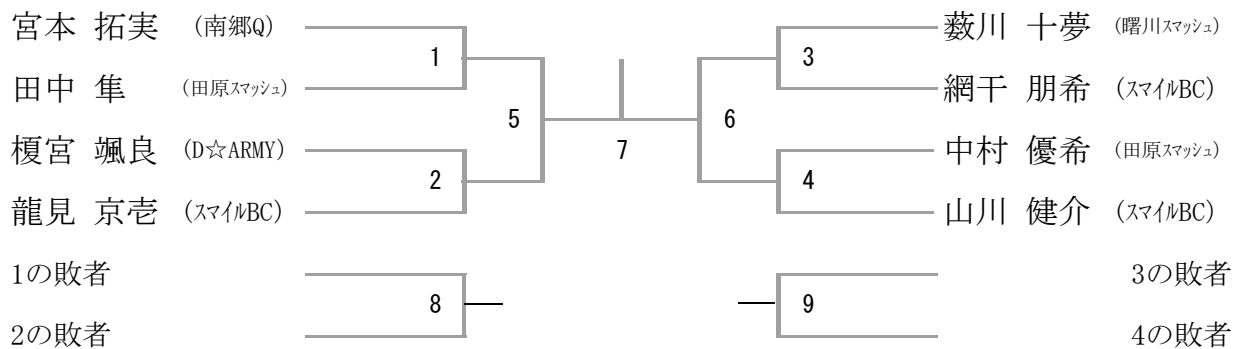

## I 部小学4年生以下男子シングルス (Bブロック)