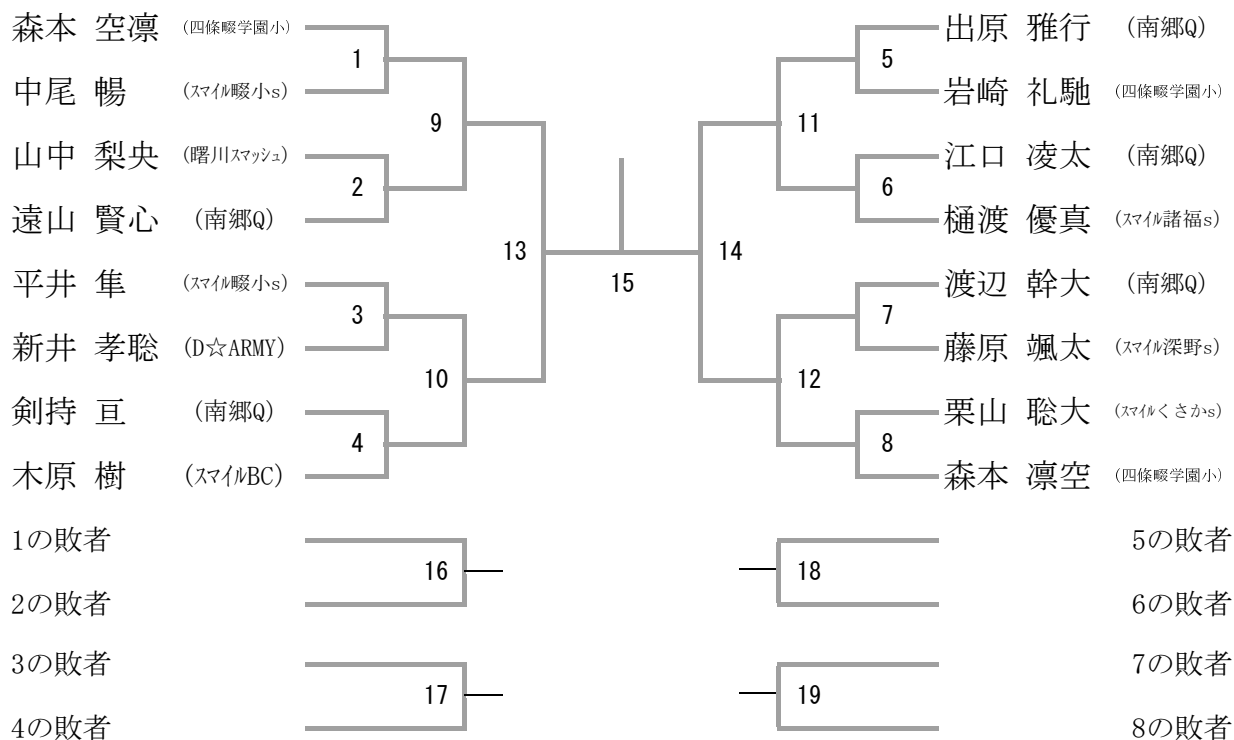

II部小学4年生以下男子シングルス (Dブロック)