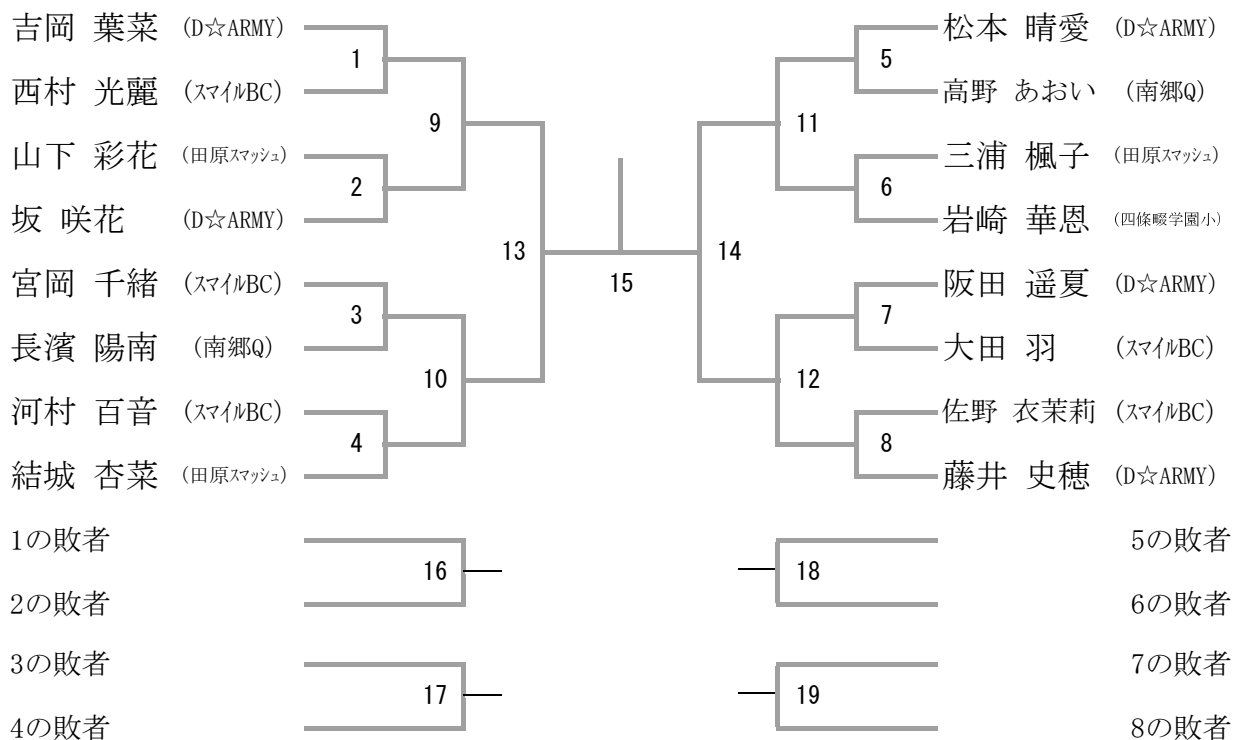

I 部小学5, 6年生女子シングルス b (Fブロック)