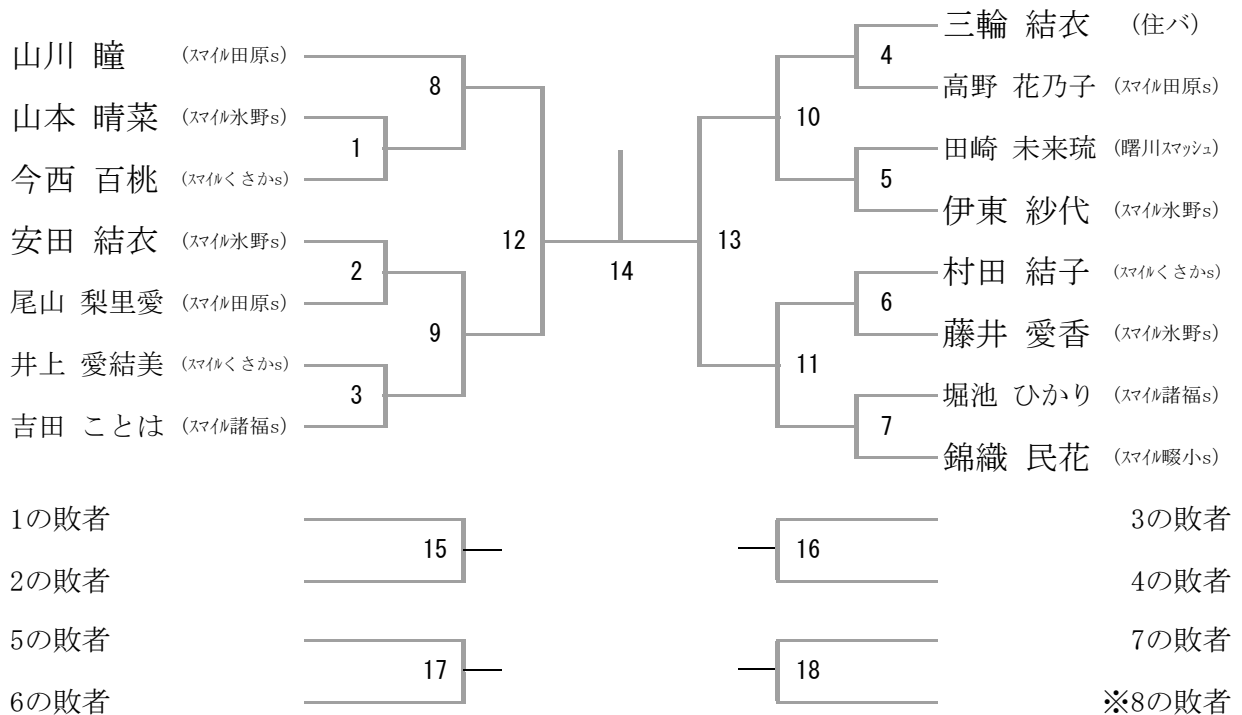

Ⅱ部小学6年生女子シングルスb (Jブロック)