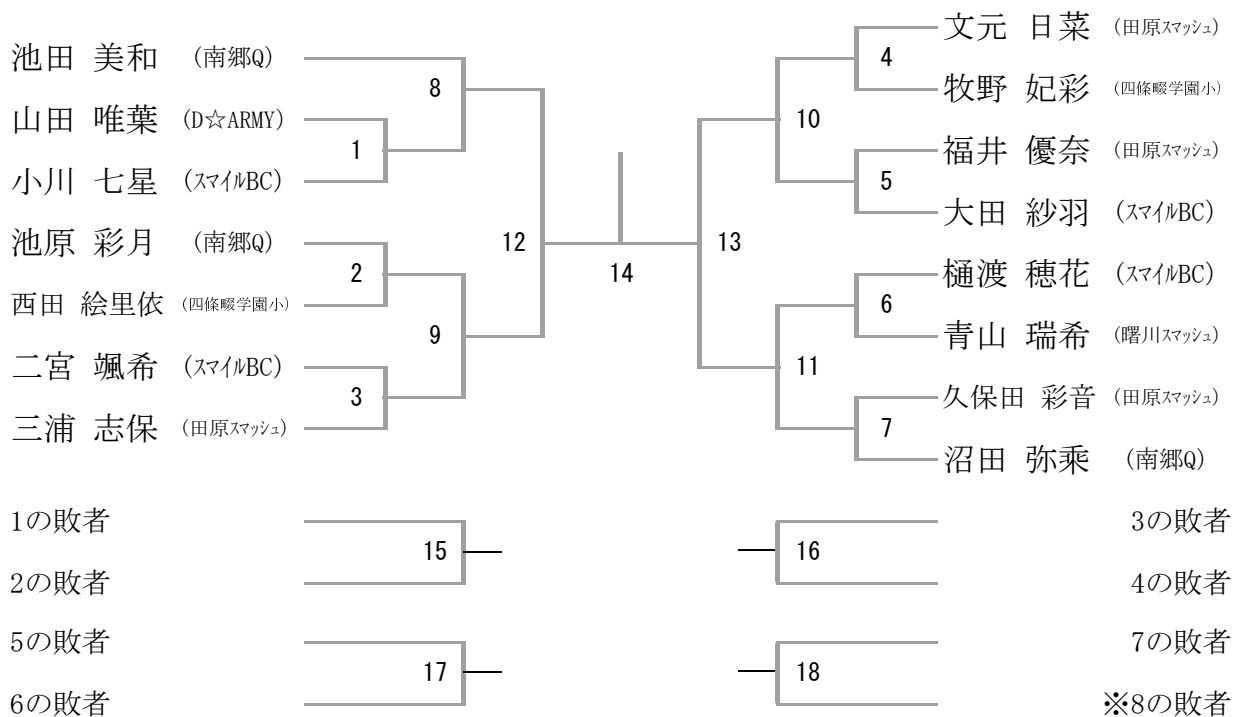

I 部小学4年生以下女子シングルス (Gブロック)