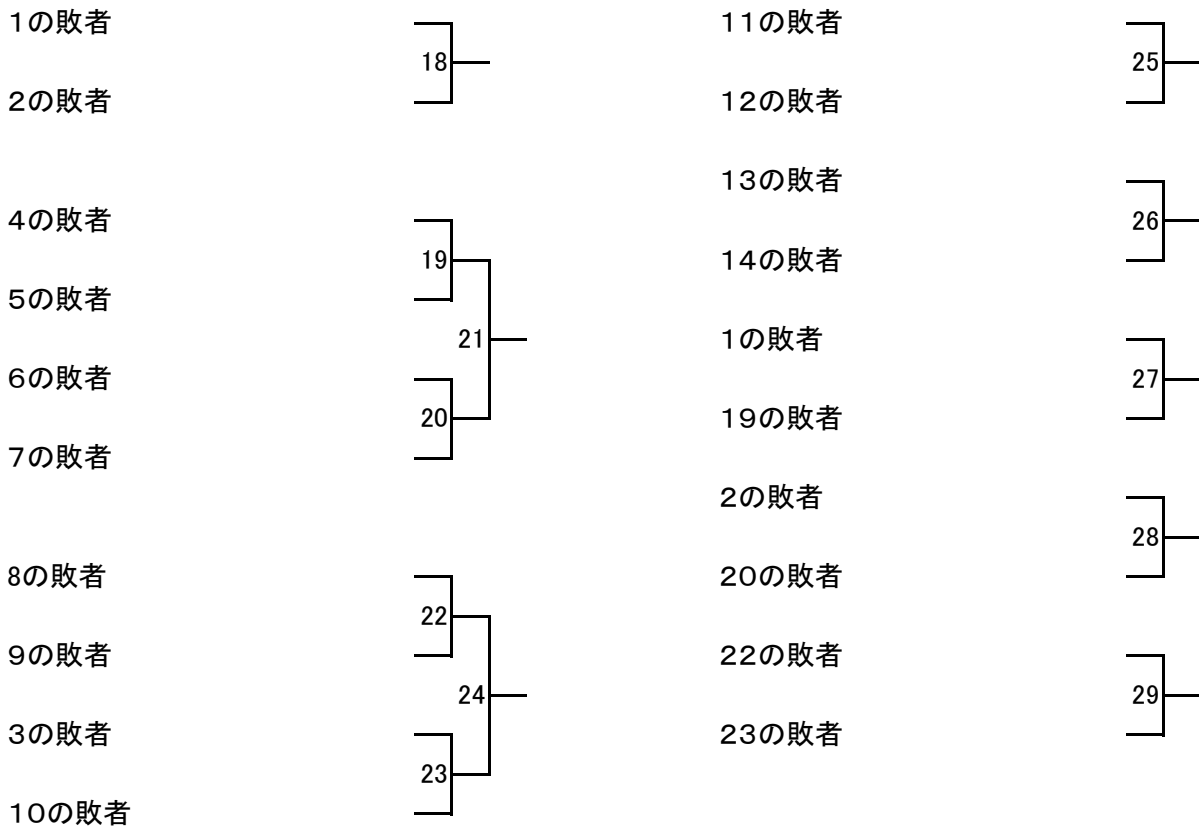

	真鍋・西野	辻本・山本	中川・小宮	中村・片岡	勝	負	順位
真鍋稔乃・西野朋代 (くさか)		7	8	9			
辻本佳子・山本久愛 (TWO-EAST)	7		10	11			
中川智美・小宮基子 (ブラックサンダー)	8	10		12			
中村奈美・片岡浩美 (TWO-EAST)	9	11	12				

決勝戦

A1位

13

B1位

女子Ⅲ部 ダブルス(WⅢD)

☆ 敗者戦はできるだけ同チームの対戦をさける為、組合わせを変更する場合があります。