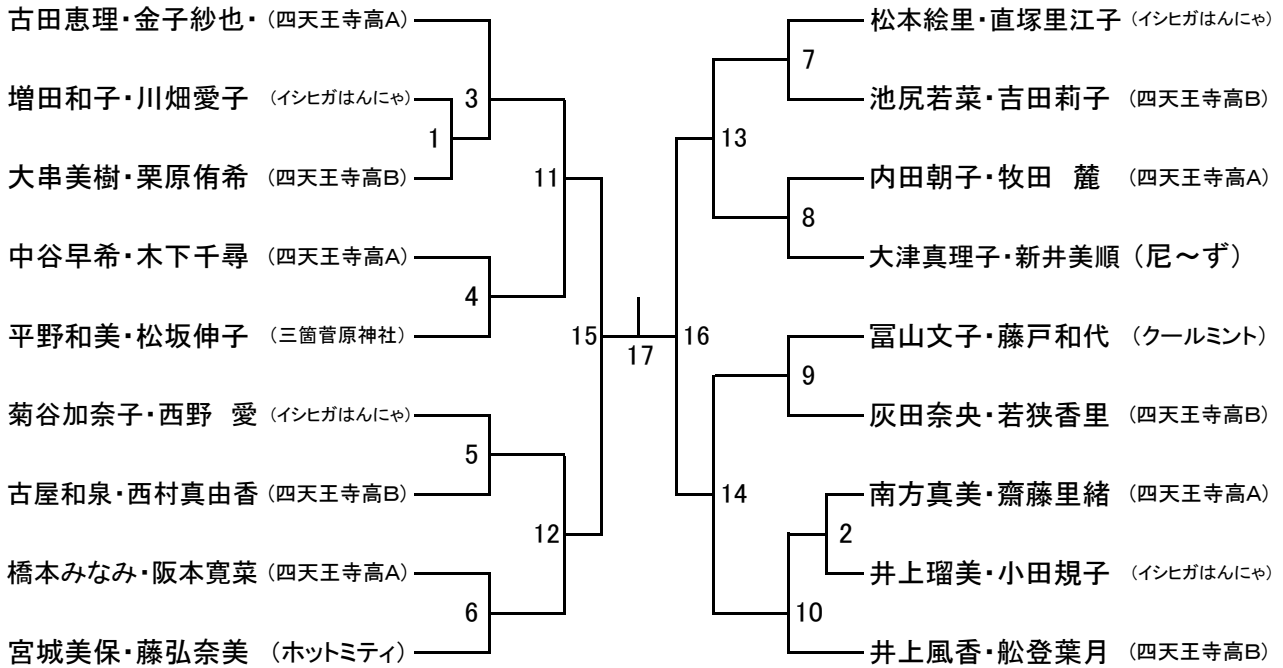

	真鍋・西野	辻本・山本	中川・小宮	中村・片岡	勝	負	順位
真鍋稔乃・西野朋代 (くさか)		7	8	9			
辻本佳子・山本久愛 (TWO-EAST)	7		10	11			
中川智美・小宮基子 (ブラックサンダー)	8	10		12			
中村奈美・片岡浩美 (TWO-EAST)	9	11	12				

決勝戦

A1位

13

B1位

女子Ⅲ部 ダブルス(WⅢD)

☆ 敗者戦はできるだけ同チームの対戦をさける為、組合わせを変更する場合があります。