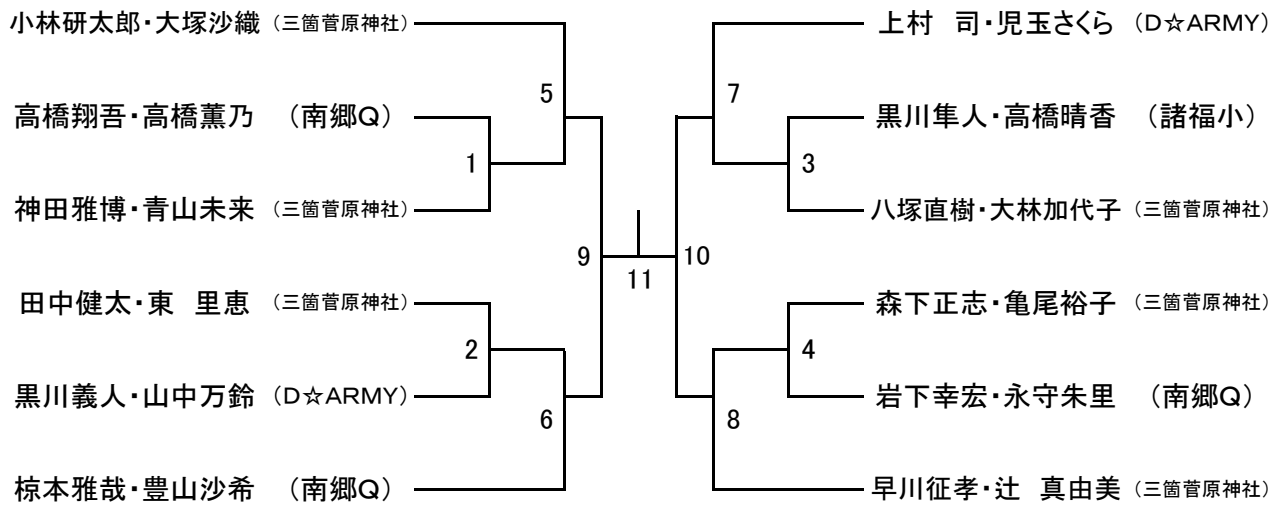

混合 I 部 ダブルス(Mix I D)

1の敗者

2の敗者

3の敗者

4の敗者

5の敗者

6の敗者

7の敗者

8の敗者

12の敗者

13の敗者

16の敗者

17の敗者

3位決定戦

9の敗者

10の敗者