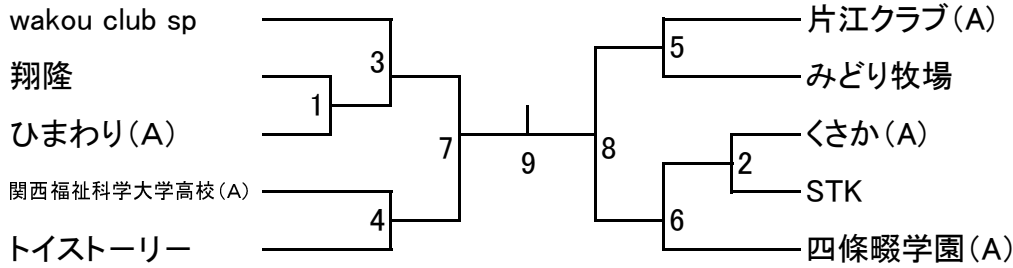

男子 I 部 (M I)

翔隆	藤原龍二	坂本隆英	山村 朋	大岩貴士	鳥淵翔大	東崎裕史		
片江クラブ(A)	愛甲直也	栗飯原 知	中平 満	引地大祐	仁科晃一	古屋康平		
wakou club sp	黒川義人	平井達也	阪口卓也	安田敬之	団栗孝則	松田正路	巽太志	西岡稔真
STK	桑元孝彰	和田拓也	島 崇晃	畠中亜也	荒川実南	山本陽介		
みどり牧場	岩下幸樹	今藤 岳	森 葉司	辻 拓海	江口哲也	田中紀大	濱松洋成	
ひまわり(A)	加藤裕喜	小野泰俊	八塚直樹	米元善貴	田岡賢弥	和地郁弥		
四條畷学園(A)	西村 玲	奥井則昭	木村 寛	中村康正	嶋村義明	牧野るい	仲尾信一	北辻和孝
くさか(A)	塩谷尚也	塩谷祐也	黄 チンゼン	児玉拓也	稲迫勇司	石川勇健		
トイストーリー	山形章悟	逢澤良亮	石立卓也	清水優貴	谷川裕崇	木村光喜	中安黄瑛	
関西福祉科学大学高校(A)	高部亮介	堀田秀斗	岩下直樹	田口幸太	木村文紀	本多聖矢	西村晃一	