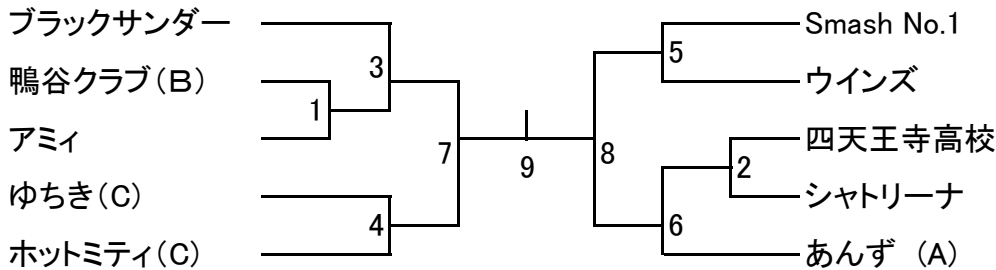

女子Ⅲ部(W3)

ウインズ	内田紀子	梅田淳子	井藤美幸	角 麻子	田中沙織	小畑好子		
ブラックサンダー	勝丸夕子	小宮基子	中川智美	串田千賀子	樋口喜代美	田中 舞		
鴨谷クラブ(B)	角本純子	古谷ゆかり	立川初美	奥林育子	小島明子	池田 操	小島淳子	
アミィ	今田えみ子	今井ひとみ	大藪久香	依藤文子	二宮富美子	塚本かおり	末藤かほる	
ゆちき(C)	稲葉尚美	田伏真理	泉 沙恵	曾根さつき	菰田あすか	吉増有紗		
四天王寺高校	杉谷美里	松本優奈	山本琴乃	福田知巴	河村 泉	後藤田有希	大谷栞弥	金子紗也
あんず (A)	星乃洋子	小倉彩乃	小林真弓	小玉ゆきの	坂口ミュキ	与世田奈々	星乃桃子	
ホットミティ(C)	高橋淳子	岡山かつ子	高木淳子	松田みゆき	石田政代	吉野睦代	松本絵里	和田登美子
Smash No.1	宇良美智子	青波里実	久保順子	谷本久美子	長友靖子	宮岡直子		
シャトリーナ	土橋洋子	高橋悦子	福間美穂	宮原和子	皆田智香	石川真由美