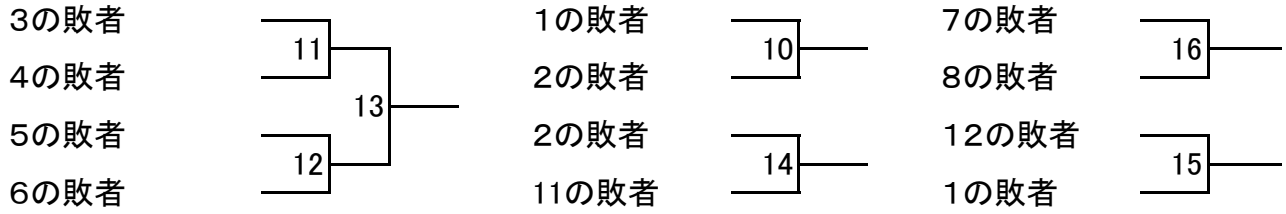

男子Ⅲ部(MⅢ)

ゆちき(B)	榎谷鷹弘	大原直樹	北 博行	佐藤 仁	松尾健志	市丸昂樹	
NBC	今林秀和	福井孝幸	大西 徳	結城 貢	小林広実	嶋本 剛	
あんず (B)	秋田英和	稲田智貴	北 友明	小林 武	坂口宗春	松田和久	宮下裕司
Hビート(B)	杉本明日佳	布施祐貴	ビン	チュン	ゾオン	西沢 開	
TKOブラザーズ	阿部剛大	萩原拓生	田口 勇	重川裕加	山本晃央	中西美咲	谷村真吾
Nara Wings	新谷孝則	黒田和道	遠藤卓弥	石井 誠	阿万野 修	国本まさや	
平城クラブ	井野佐緒里	清水 一	岩井 修	八木友一	安達直紀	大島谷 章	
ジキテン・マルフェス	塩見勇太	佐々木和生	白川裕貴	米澤雄一朗	林 香織	古川美菜子	
くさか(B)	真鍋仁彦	秋吉秀則	高橋信吾	澤崎 功	田尾説浩	岡鼻仁生	
ごまめ	米田 修	宇野正太郎	福島繁生	山津香織	中屋明美	岩下幸宏