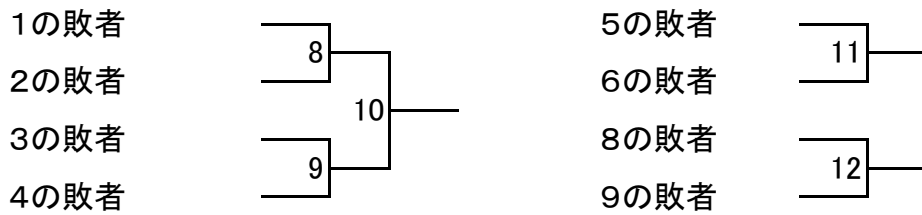

女子Ⅰ部(W1)

柴島高校	大原直美	土井智未	渋谷 華	鳥越 翠	弓岡千裕	中井千波		
鴨谷クラブ(A)	松本美和	浜野美砂子	小嶋芳恵	八島まゆみ	岡部佳子	鈴木裕美	居村絹子	
birdes	近藤春代	西村陽子	伊藤ひろみ	香川真希	赤田奈苗	松田菊美		
ホットミティ(A)	成平 薫	辻 貴子	平井直美	宇野真弓	江口由紀	大塚沙織	橋本絵里	
ホットミティ(B)	黒川ますみ	金崎名月	益田千春	梅本利香	小川紀子	川田やす美		
四條畷学園(B)	若林千織	池之原愛那	先中智夏	山田理絵	前川結花	可野安純	米谷春乃	山口奈々恵
四條畷学園(C)	上田明日香	西村桃実	野里あかね	松本実奈	渋谷さつき	戸賀友里恵	河合春菜	宮田弥杏
関西福祉科学大学高校(B)	辻本恵李佳	中島恵巳莉	山際優花	島岡実来	岡 鈴香	中川明日香		

女子Ⅱ部(W2)