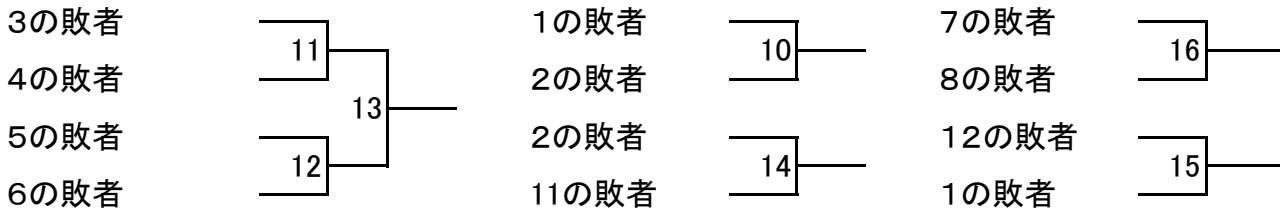

男子 I 部 (M I)

翔隆	藤原龍二	坂本隆英	山村 朋	大岩貴士	鳥淵翔大	東崎裕史		
片江クラブ(A)	愛甲直也	栗飯原 知	中平 満	引地大祐	仁科晃一	古屋康平		
wakou club sp	黒川義人	平井達也	阪口卓也	安田敬之	団栗孝則	松田正路	巽太志	西岡稔真
STK	桑元孝彰	和田拓也	島 崇晃	畠中亜也	荒川実南	山本陽介		
みどり牧場	岩下幸樹	今藤 岳	森 葉司	辻 拓海	江口哲也	田中紀大	濱松洋成	
ひまわり(A)	加藤裕喜	小野泰俊	八塚直樹	米元善貴	田岡賢弥	和地郁弥		
四條畷学園(A)	西村 玲	奥井則昭	木村 寛	中村康正	嶋村義明	牧野るい	仲尾信一	北辻和孝
くさか(A)	塩谷尚也	塩谷祐也	黄 チンゼン	児玉拓也	稲迫勇司	石川勇健		
トイストーリー	山形章悟	逢澤良亮	石立卓也	清水優貴	谷川裕崇	木村光喜	中安黄瑛	
関西福祉科学大学高校(A)	高部亮介	堀田秀斗	岩下直樹	田口幸太	木村文紀	本多聖矢	西村晃一	