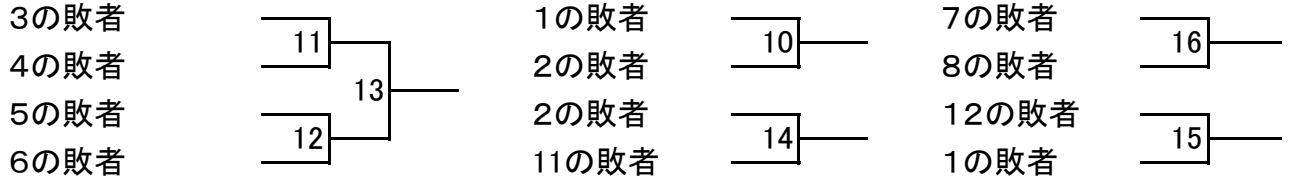

メドムロ(VV)

ウィングス	松本由美	河野祐魅	嶋 由美	宮下冴子	井上征子	山田登喜子		
KONOHA	山中珠美	山中結愛	黒川千恵子	高橋順子	川田久美子	森山滋美		
片江クラブ(C)	片岡佳子	山口嘉代子	近藤芳枝	粟飯原真紀	川崎秀子	真田あや		
BOSS	高橋 栄	井上奈緒美	古川明子	河合由貴	岡田京子	愛甲 綾		
寝屋川クラブ	梅北里見	徳永裕子	八幡文子	西本紀子	杉森鈴代	中原泰子	有里亜起子	
やんかな組	中沢果苗	吉本恵子	飯干このみ	山川珠希	牧野有華	森田葉月		
かつ辰	上田理恵	入山麻紀	横山孝子	土本和江	渡慶次貴代	西田昌美		
ひまわり(B)	森永由希絵	青山未来	斉藤真美	大林加代子	大山智恵	麻中奈緒子	前地聡美	
四條躰学園(D)	先中朋枝	渋川典子	野里則子	若林美由紀	西村育子	西村美香	西村なる	
くさか(C)	真鍋稔乃	西野朋代	高橋晴美	高橋晴香	澤崎朱美	澤崎真奈	石川亮子	石川純美